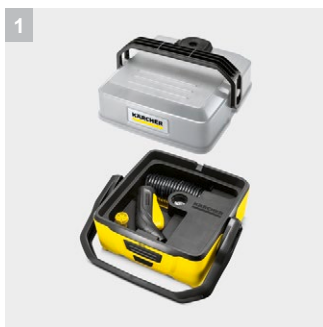

OC 3

Рассчитанная на мобильное применение портативная мойка Kärcher с литий-ионным аккумулятором и баком для воды удобна в транспортировке и хранении и оснащена насадкой с веерным соплом для очистки чувствительных поверхностей.

1 Компактная конструкция

- Удобное хранение пистолета и спирального шланга под съемным баком для воды.
- Удобство транспортировки и хранение с экономией места.

2 Встроенный литий-ионный аккумулятор

- Автономное применение благодаря независимости от электросети.
- Емкости аккумулятора достаточно для неоднократного применения аппарата без подзаряда. Предусмотрена светодиодная сигнализация низкого уровня заряда.

3 Эффективная и бережная мойка низким давлением

- Преимуществом мойки в режиме низкого давления является тщательная очистка без риска повреждения материалов.
- Стандартная насадка с веерным соплом обеспечивает высокую производительность очистки. Насадка с конической формой струи позволяет очищать чувствительные объекты

Комплектация

Объем бака для воды	л	4
литий-ионный		■
Спиральный шланг	м	2,8
Насадка с веерным соплом		■
Встроенный фильтр		■
Зарядный кабель		■
Встроенный фильтр для воды		■
Адаптер для садового шланга A3/4"		■
■ Входит в комплект поставки		